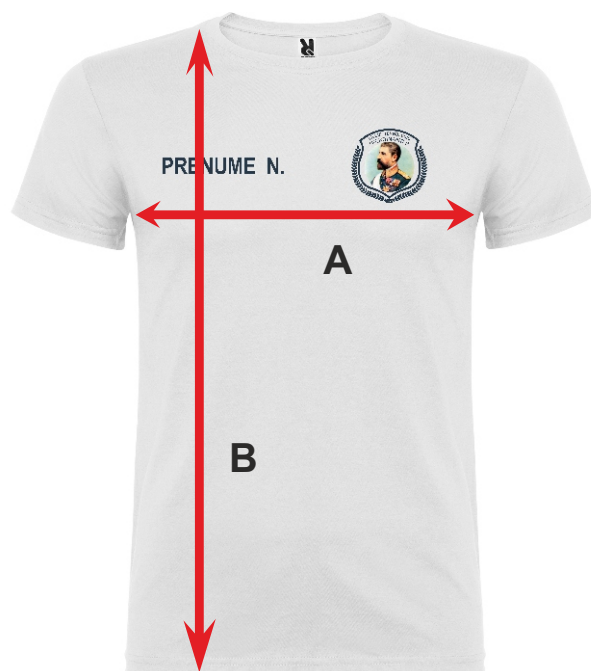

## BEAGLE

### MĂRIMI

Adulți:	XS	S	M	L	XL	2XL	3XL	4XL
WIDTH (A)	45cm	47cm	52cm	55cm	58cm	60cm	66cm	67cm
LUNGIME (B)	67cm	67cm	72cm	72cm	75cm	76cm	78cm	81cm
Copii:	1/2	3/4	5/6	7/8	9/10	11/12		
WIDTH (A)	29cm	32cm	35cm	39cm	42cm	45cm		
LUNGIME (B)	39cm	43cm	48cm	50cm	55cm	59cm		