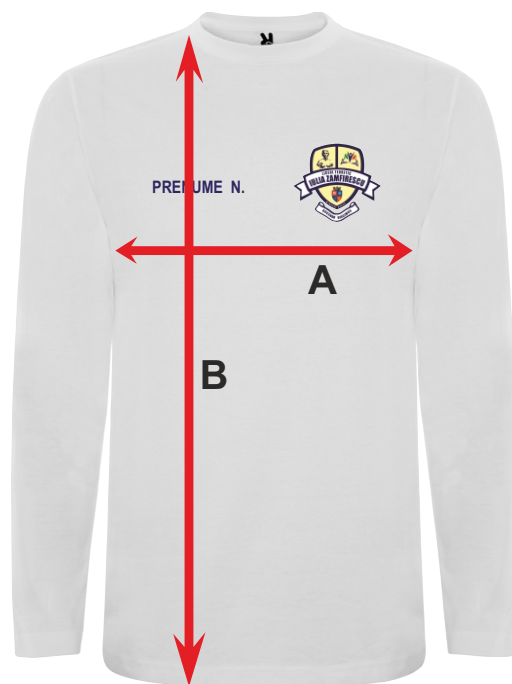

SHOP SCHOOL

EXTREME

MĂRIMI

Adulți:	S	M	L	XL	2XL	3XL
WIDTH (A)	47cm	49cm	53cm	57cm	61cm	65cm
LUNGIME (B)	70cm	72cm	74cm	76cm	78cm	80cm

Copii:	3/4	5/6	7/8	9/10	11/12
WIDTH (A)	32cm	35cm	39cm	43cm	46cm
LUNGIME (B)	46cm	50cm	54cm	58cm	62cm

!!! Culoarea verde 56 este disponibilă doar la mărimile de adulți

* Culoarele și mărimile din această fișă sunt aproximative culorilor și mărimilor reale ale produselor noastre. Datorită procesului continuu de îmbunătățire a produselor și renovare a stocului, acestea pot avea sau suferi modificări ce nu sunt menționate în acest document. Nu se acceptă plângeri în bazaculoarelor sau a mărimilor indicate în această fișă. ROLY își rezervă dreptul de a modifica, fără notificare în prealabil, culorile și mărimile produselor descrise în această fișă tehnică.