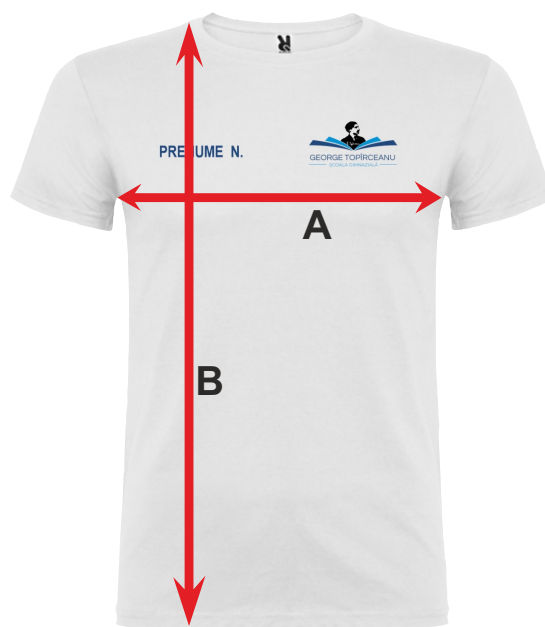

# SHOP SCHOOL

## BEAGLE

### MĂRIMI

Adulți:	XS	S	M	L	XL	2XL	3XL	4XL
WIDTH (A)	45cm	47cm	52cm	55cm	58cm	60cm	66cm	67cm
LUNGIME (B)	67cm	67cm	72cm	72cm	75cm	76cm	78cm	81cm
Copii:	1/2	3/4	5/6	7/8	9/10	11/12		
WIDTH (A)	29cm	32cm	35cm	39cm	42cm	45cm		
LUNGIME (B)	39cm	43cm	48cm	50cm	55cm	59cm		