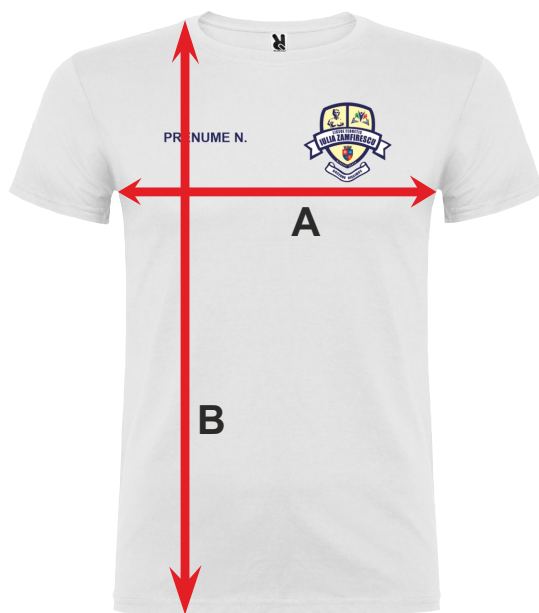

SHOP SCHOOL

BEAGLE

MĂRIMI

| Adulți: | XS | S | M | L | XL | 2XL | 3XL | 4XL |
|-------------|------|------|------|------|------|-------|------|------|
| WIDTH (A) | 45cm | 47cm | 52cm | 55cm | 58cm | 60cm | 66cm | 67cm |
| LUNGIME (B) | 67cm | 67cm | 72cm | 72cm | 75cm | 76cm | 78cm | 81cm |
| Copii: | 1/2 | 3/4 | 5/6 | 7/8 | 9/10 | 11/12 | | |
| WIDTH (A) | 29cm | 32cm | 35cm | 39cm | 42cm | 45cm | | |
| LUNGIME (B) | 39cm | 43cm | 48cm | 50cm | 55cm | 59cm | | |

* Culoarele și mărimile din această fișă sunt aproximative culorilor și mărimilor reale ale produselor noastre. Datorită procesului continuu de îmbunătățire a produselor și renovare a stocului, acestea pot avea sau suferi modificări ce nu sunt menționate în acest document. Nu se acceptă plângeri în bazaculoarelor sau a mărimilor indicate în această fișă. ROLY își rezervă dreptul de a modifica, fără notificare în prealabil, culorile și mărimile produselor descrise în această fișă tehnică.