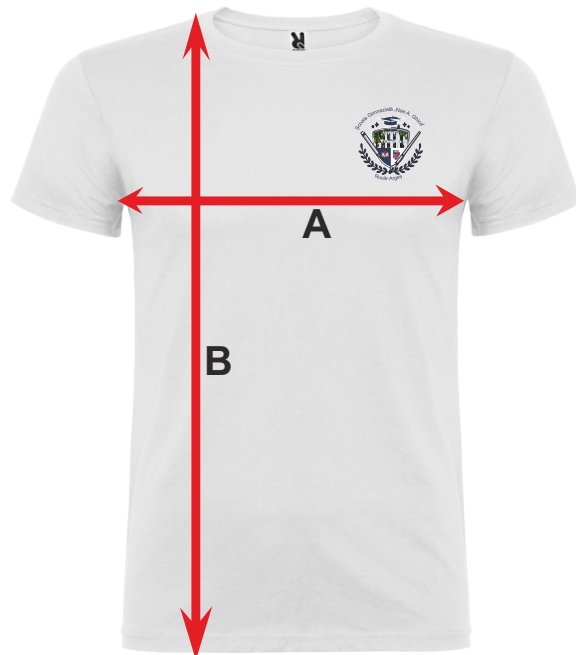

# SHOP SCHOOL

## BEAGLE

MĂRIMI								
Adulți:	XS	S	M	L	XL	2XL	3XL	4XL
WIDTH (A)	45cm	47cm	52cm	55cm	58cm	60cm	66cm	67cm
LUNGIME (B)	67cm	67cm	72cm	72cm	75cm	76cm	78cm	81cm
Copii:	1/2	3/4	5/6	7/8	9/10	11/12		
WIDTH (A)	29cm	32cm	35cm	39cm	42cm	45cm		
LUNGIME (B)	39cm	43cm	48cm	50cm	55cm	59cm		