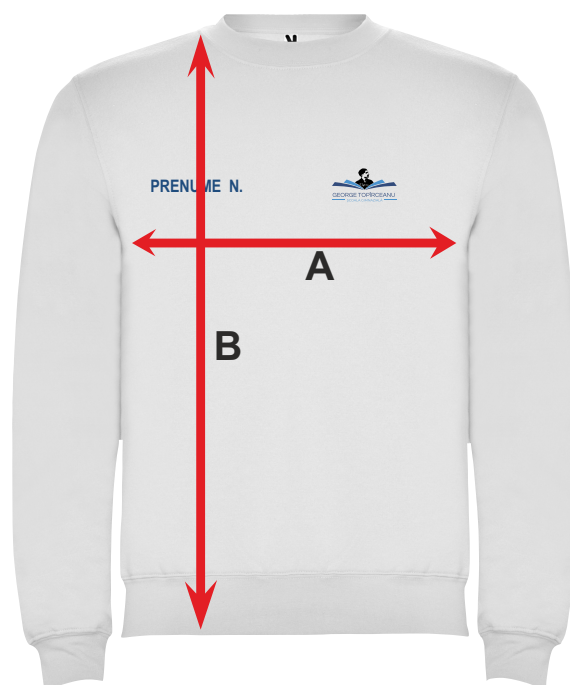

SHOP SCHOOL

CLASICA

MĂRIMI

Adulți:	XS	S	M	L	XL	2XL	3XL
WIDTH (A)	51cm	54cm	57cm	60cm	63cm	66cm	69cm
LUNGIME (B)	63cm	64cm	67cm	70cm	73cm	76cm	79cm

Copii:	1/2	3/4	5/6	7/8	9/10	11/12
WIDTH (A)	32cm	37cm	42cm	44cm	46cm	48cm
LUNGIME (B)	40cm	44cm	50cm	54cm	58cm	62cm

* Culorile și mărimile din această fișă sunt aproximative culorilor și mărimilor reale ale produselor noastre. Datorită procesului continuu de îmbunătățire a produselor și renovare a stocului, acestea pot avea sau suferi modificări ce nu sunt menționate în acest document. Nu se acceptă plângeri în bazaculoare sau a mărimilor indicate în această fișă. ROLY își rezervă dreptul de a modifica, fără notificare în prealabil, culorile și mărimile produselor descrise în această fișă tehnică.