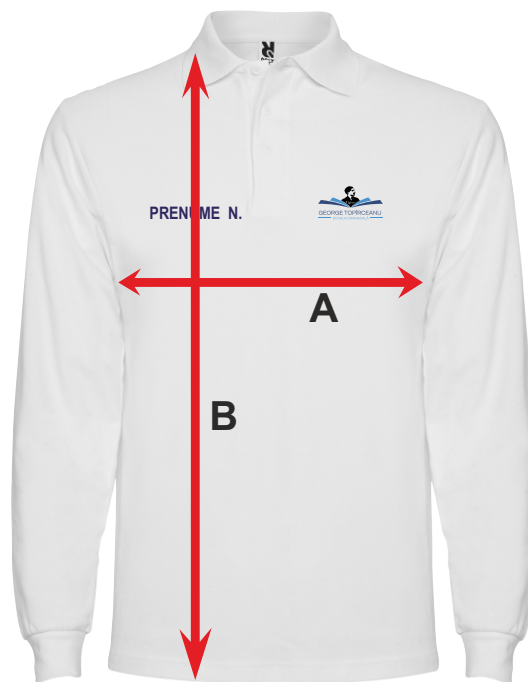

SHOP SCHOOL

ESTRELLA

MĂRIMI

Adulți:	S	M	L	XL	2XL	3XL
WIDTH (A)	49cm	52cm	55cm	58cm	61cm	64cm
LUNGIME (B)	69cm	71cm	73cm	75cm	77cm	79cm
Copii:	1/2	3/4	5/6	7/8	9/10	11/12
WIDTH (A)	32cm	34cm	36cm	38cm	40cm	42cm
LUNGIME (B)	41cm	45cm	49cm	53cm	58cm	62cm

!!! Culoarea albastru 05 este disponibilă doar la mărimile de adulți

* Culoarele și mărimile din această fișă sunt aproximative culorilor și mărimilor reale ale produselor noastre. Datorită procesului continuu de îmbunătățire a produselor și renovare a stocului, acestea pot avea sau suferi modificări ce nu sunt menționate în acest document. Nu se acceptă plângeri în bazaculoarelor sau a mărimilor indicate în această fișă. ROLY își rezervă dreptul de a modifica, fără notificare în prealabil, culorile și mărimile produselor descrise în această fișă tehnică.