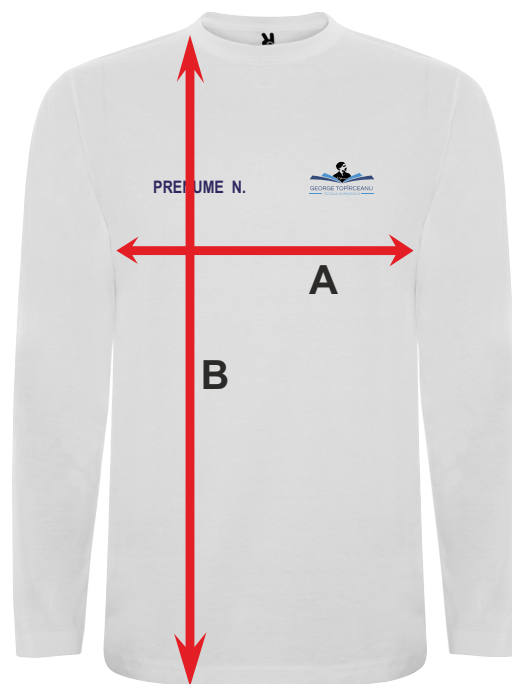

SHOP SCHOOL

EXTREME

MĂRIMI

Adulți:	S	M	L	XL	2XL	3XL
WIDTH (A)	47cm	49cm	53cm	57cm	61cm	65cm
LUNGIME (B)	70cm	72cm	74cm	76cm	78cm	80cm

Copii:	3/4	5/6	7/8	9/10	11/12
WIDTH (A)	32cm	35cm	39cm	43cm	46cm
LUNGIME (B)	46cm	50cm	54cm	58cm	62cm

* Culoarele și mărimile din această fișă sunt aproximative culorilor și mărimilor reale ale produselor noastre. Datorită procesului continuu de îmbunătățire a produselor și renovare a stocului, acestea pot avea sau suferi modificări ce nu sunt menționate în acest document. Nu se acceptă plângeri în bazaculoarelor sau a mărimilor indicate în această fișă. ROLY își rezervă dreptul de a modifica, fără notificare în prealabil, culorile și mărimile produselor descrise în această fișă tehnică.