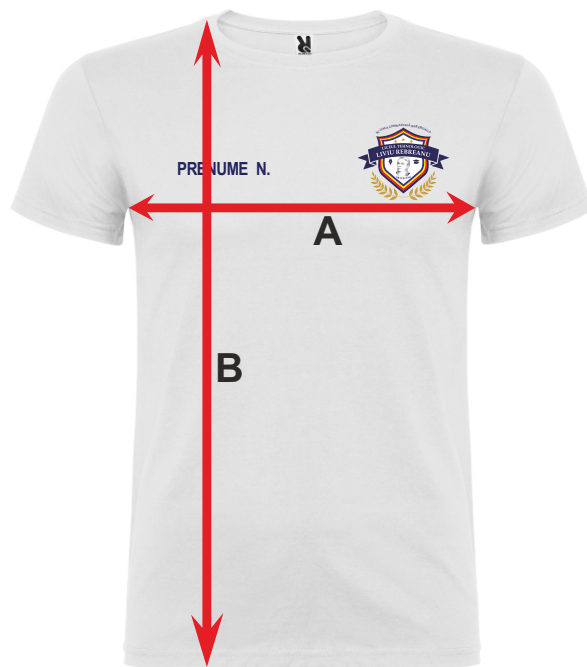

## BEAGLE

### MĂRIMI

Adulți:	XS	S	M	L	XL	2XL	3XL	4XL
WIDTH (A)	45cm	47cm	52cm	55cm	58cm	60cm	66cm	67cm
LUNGIME (B)	67cm	67cm	72cm	72cm	75cm	76cm	78cm	81cm
Copii:	1/2	3/4	5/6	7/8	9/10	11/12		
WIDTH (A)	29cm	32cm	35cm	39cm	42cm	45cm		
LUNGIME (B)	39cm	43cm	48cm	50cm	55cm	59cm		