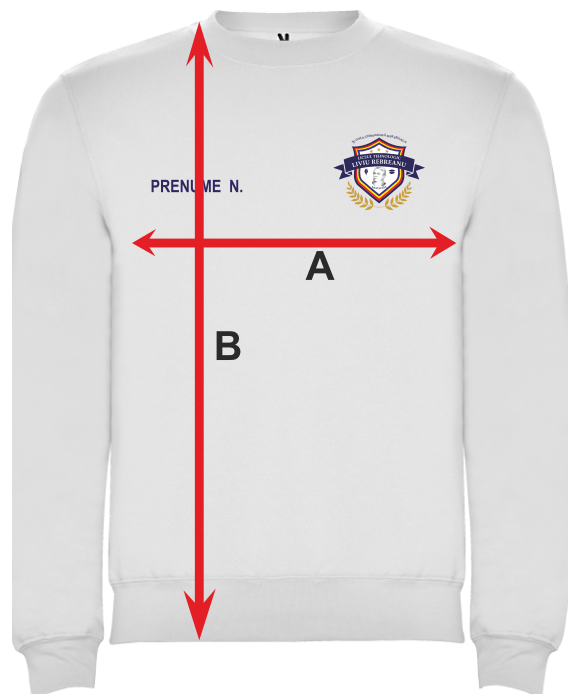

SHOP SCHOOL

CLASICA

MĂRIMI

| Adulți: | XS | S | M | L | XL | 2XL | 3XL |
|-------------|------|------|------|------|------|------|------|
| WIDTH (A) | 51cm | 54cm | 57cm | 60cm | 63cm | 66cm | 69cm |
| LUNGIME (B) | 63cm | 64cm | 67cm | 70cm | 73cm | 76cm | 79cm |

| Copii: | 1/2 | 3/4 | 5/6 | 7/8 | 9/10 | 11/12 |
|-------------|------|------|------|------|------|-------|
| WIDTH (A) | 32cm | 37cm | 42cm | 44cm | 46cm | 48cm |
| LUNGIME (B) | 40cm | 44cm | 50cm | 54cm | 58cm | 62cm |