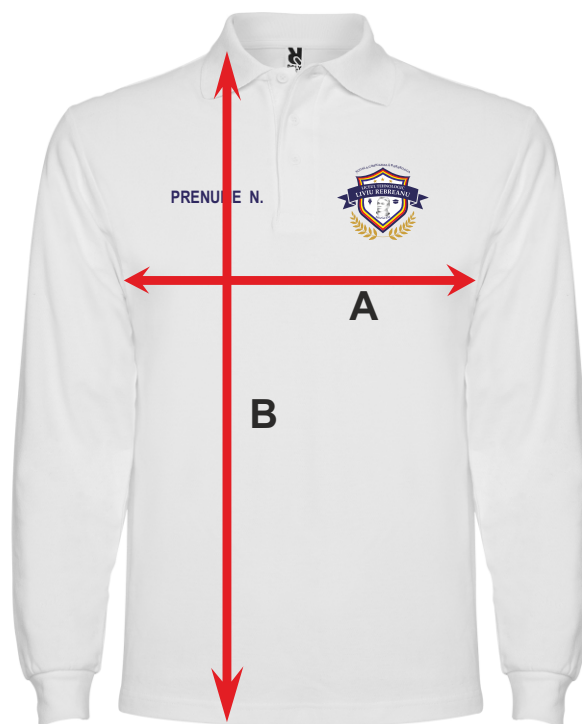

SHOP SCHOOL

ESTRELLA

MĂRIMI

Adulți:	S	M	L	XL	2XL	3XL
WIDTH (A)	49cm	52cm	55cm	58cm	61cm	64cm
LUNGIME (B)	69cm	71cm	73cm	75cm	77cm	79cm
Copii:	1/2	3/4	5/6	7/8	9/10	11/12
WIDTH (A)	32cm	34cm	36cm	38cm	40cm	42cm
LUNGIME (B)	41cm	45cm	49cm	53cm	58cm	62cm