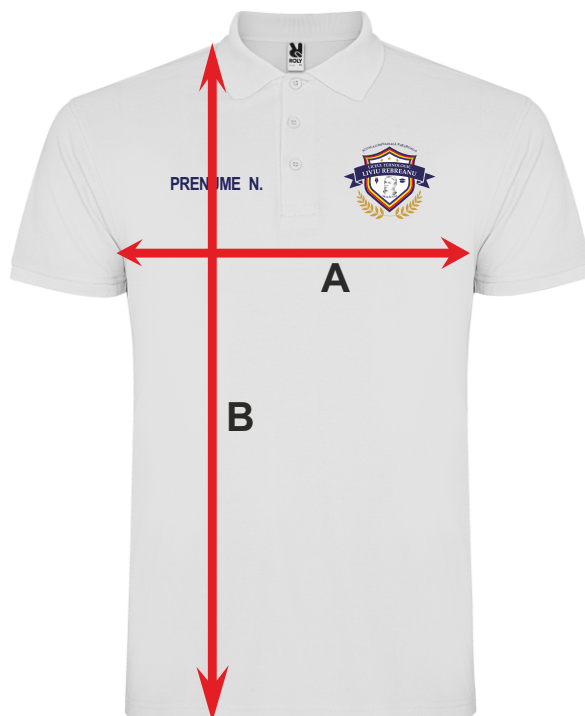

SHOP SCHOOL

STAR

MĂRIMI

Adulți:	S	M	L	XL	2XL	3XL	4XL
WIDTH (A)	50cm	54cm	56cm	58cm	63cm	67cm	70cm
LUNGIME (B)	69cm	69cm	71cm	75cm	77cm	82cm	85cm

Copii:	1/2	3/4	5/6	7/8	9/10	11/12
WIDTH (A)	32cm	35cm	38cm	41cm	44cm	48cm
LUNGIME (B)	40cm	44cm	48cm	52cm	56cm	61cm

* Culoarele și mărimile din această fișă sunt aproximative culorilor și mărimilor reale ale produselor noastre. Datorită procesului continuu de îmbunătățire a produselor și renovare a stocului, acestea pot avea sau suferi modificări ce nu sunt menționate în acest document. Nu se acceptă plângeri în bazaculoarelor sau a mărimilor indicate în această fișă. ROLY își rezervă dreptul de a modifica, fără notificare în prealabil, culorile și mărimile produselor descrise în această fișă tehnică.