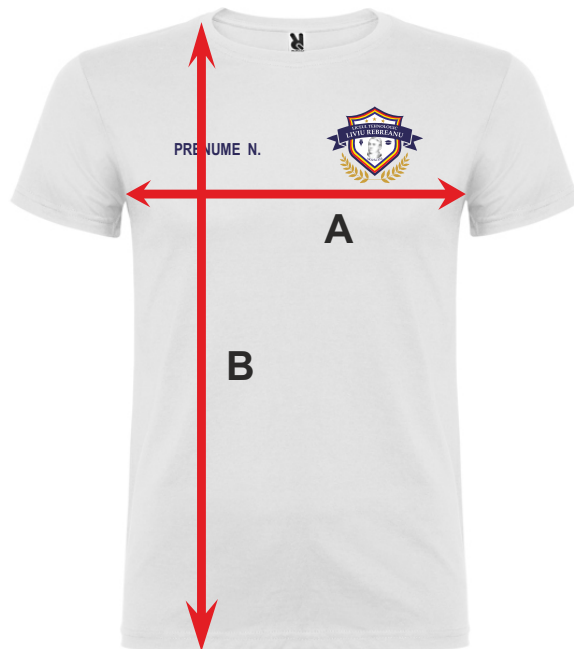

SHOP SCHOOL

BEAGLE

MĂRIMI

Adulți:	XS	S	M	L	XL	2XL	3XL	4XL
WIDTH (A)	45cm	47cm	52cm	55cm	58cm	60cm	66cm	67cm
LUNGIME (B)	67cm	67cm	72cm	72cm	75cm	76cm	78cm	81cm

Copii:	1/2	3/4	5/6	7/8	9/10	11/12
WIDTH (A)	29cm	32cm	35cm	39cm	42cm	45cm
LUNGIME (B)	39cm	43cm	48cm	50cm	55cm	59cm

* Culoarele și mărimile din această fișă sunt aproximative culorilor și mărimilor reale ale produselor noastre. Datorită procesului continuu de îmbunătățire a produselor și renovare a stocului, acestea pot avea sau suferi modificări ce nu sunt menționate în acest document. Nu se acceptă plângeri în bazaculoarelor sau a mărimilor indicate în această fișă. ROLY își rezervă dreptul de a modifica, fără notificare în prealabil, culorile și mărimile produselor descrise în această fișă tehnică.