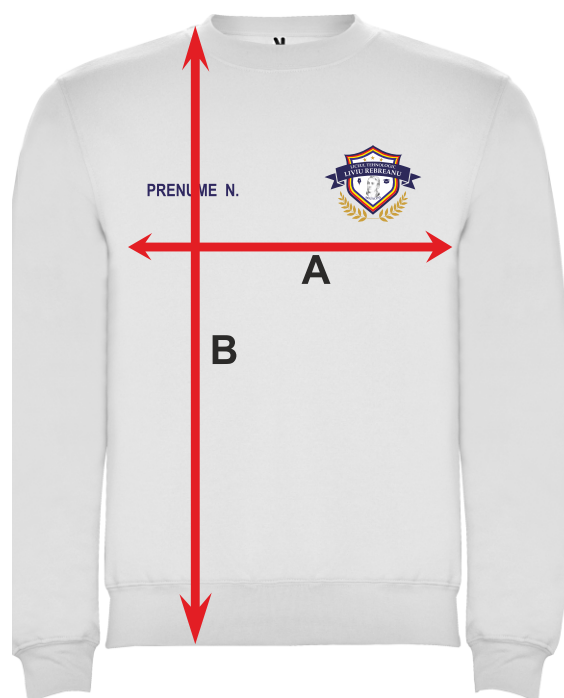

SHOP SCHOOL

CLASICA

MĂRIMI

Adulți:	XS	S	M	L	XL	2XL	3XL
WIDTH (A)	51cm	54cm	57cm	60cm	63cm	66cm	69cm
LUNGIME (B)	63cm	64cm	67cm	70cm	73cm	76cm	79cm

Copii:	1/2	3/4	5/6	7/8	9/10	11/12
WIDTH (A)	32cm	37cm	42cm	44cm	46cm	48cm
LUNGIME (B)	40cm	44cm	50cm	54cm	58cm	62cm