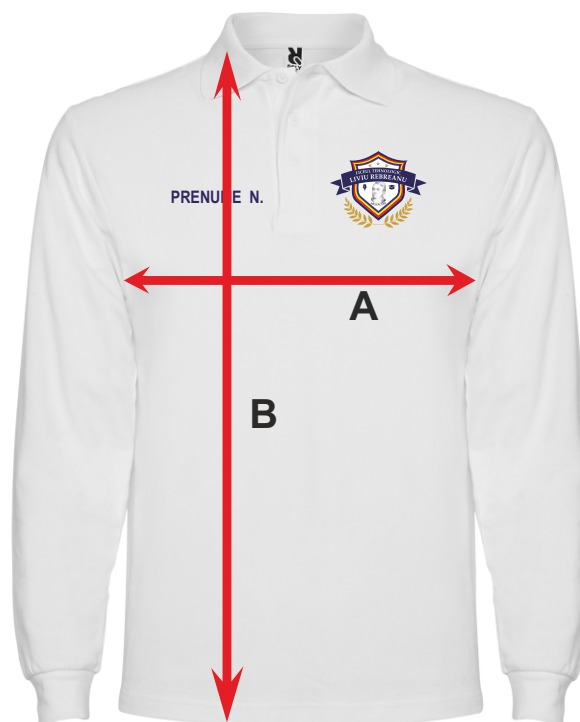

SHOP SCHOOL

ESTRELLA

MĂRIMI

Adulți:	S	M	L	XL	2XL	3XL
WIDTH (A)	49cm	52cm	55cm	58cm	61cm	64cm
LUNGIME (B)	69cm	71cm	73cm	75cm	77cm	79cm
Copii:	1/2	3/4	5/6	7/8	9/10	11/12
WIDTH (A)	32cm	34cm	36cm	38cm	40cm	42cm
LUNGIME (B)	41cm	45cm	49cm	53cm	58cm	62cm