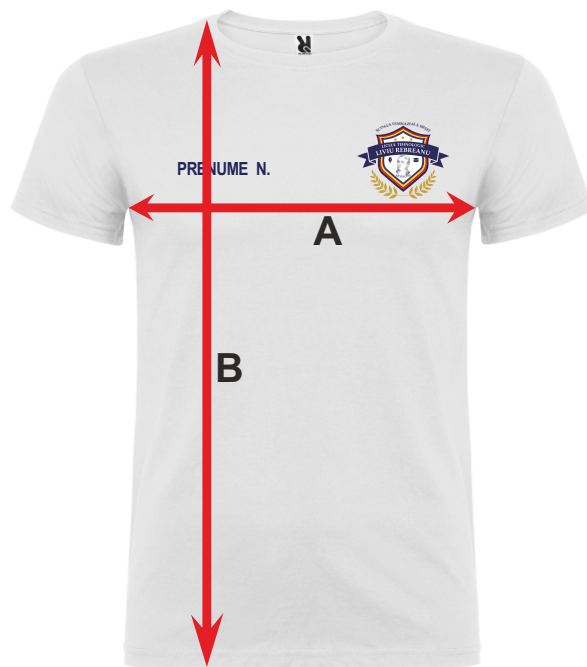

## BEAGLE

### MĂRIMI

Adulți:	XS	S	M	L	XL	2XL	3XL	4XL
WIDTH (A)	45cm	47cm	52cm	55cm	58cm	60cm	66cm	67cm
LUNGIME (B)	67cm	67cm	72cm	72cm	75cm	76cm	78cm	81cm
Copii:	1/2	3/4	5/6	7/8	9/10	11/12		
WIDTH (A)	29cm	32cm	35cm	39cm	42cm	45cm		
LUNGIME (B)	39cm	43cm	48cm	50cm	55cm	59cm		