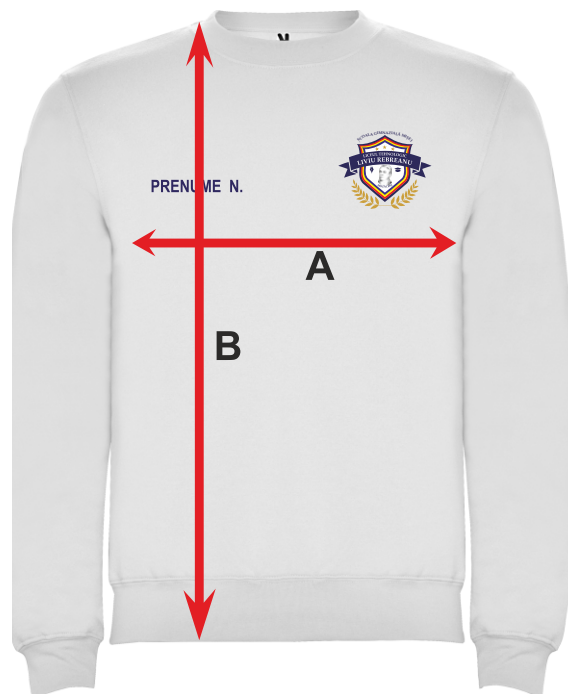

SHOP SCHOOL

CLASICA

MĂRIMI

Adulți:	XS	S	M	L	XL	2XL	3XL
WIDTH (A)	51cm	54cm	57cm	60cm	63cm	66cm	69cm
LUNGIME (B)	63cm	64cm	67cm	70cm	73cm	76cm	79cm

Copii:	1/2	3/4	5/6	7/8	9/10	11/12
WIDTH (A)	32cm	37cm	42cm	44cm	46cm	48cm
LUNGIME (B)	40cm	44cm	50cm	54cm	58cm	62cm