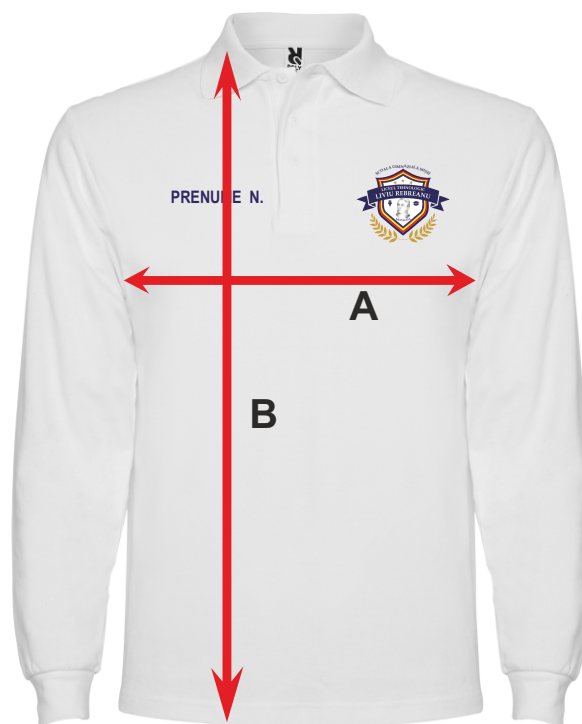

SHOP SCHOOL

ESTRELLA

MĂRIMI

Adulți:	S	M	L	XL	2XL	3XL
WIDTH (A)	49cm	52cm	55cm	58cm	61cm	64cm
LUNGIME (B)	69cm	71cm	73cm	75cm	77cm	79cm
Copii:	1/2	3/4	5/6	7/8	9/10	11/12
WIDTH (A)	32cm	34cm	36cm	38cm	40cm	42cm
LUNGIME (B)	41cm	45cm	49cm	53cm	58cm	62cm