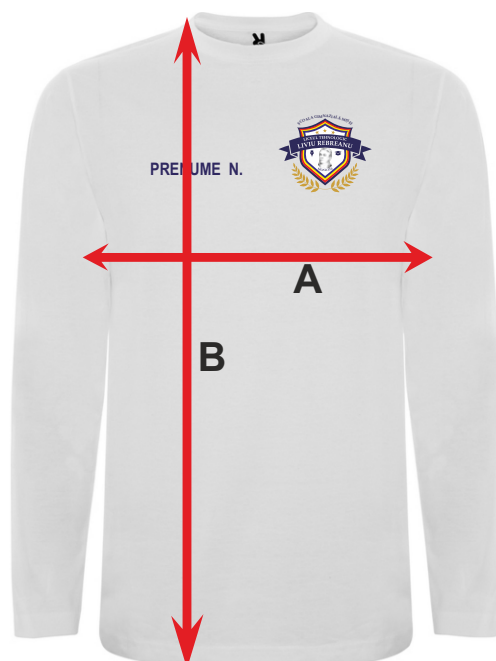

# SHOP SCHOOL

## EXTREME

### MĂRIMI

Adulți:	S	M	L	XL	2XL	3XL
WIDTH (A)	47cm	49cm	53cm	57cm	61cm	65cm
LUNGIME (B)	70cm	72cm	74cm	76cm	78cm	80cm
Copii:	3/4	5/6	7/8	9/10	11/12	
WIDTH (A)	32cm	35cm	39cm	43cm	46cm	
LUNGIME (B)	46cm	50cm	54cm	58cm	62cm	