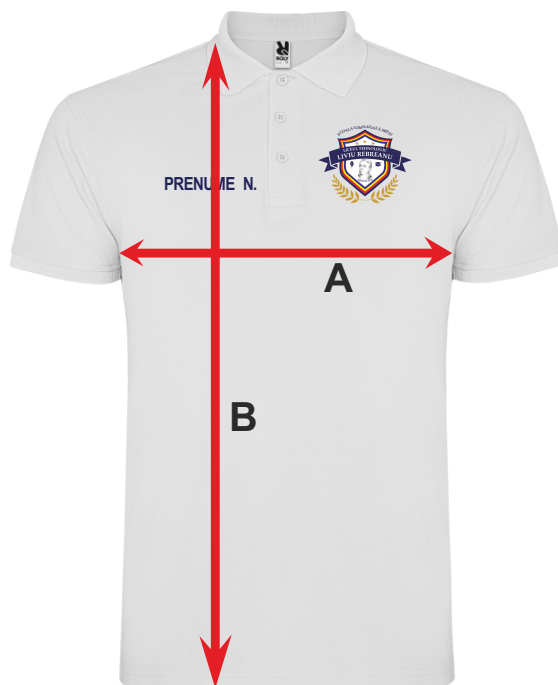

SHOP SCHOOL

STAR

MĂRIMI

Adulți:	S	M	L	XL	2XL	3XL	4XL
WIDTH (A)	50cm	54cm	56cm	58cm	63cm	67cm	70cm
LUNGIME (B)	69cm	69cm	71cm	75cm	77cm	82cm	85cm

Copii:	1/2	3/4	5/6	7/8	9/10	11/12
WIDTH (A)	32cm	35cm	38cm	41cm	44cm	48cm
LUNGIME (B)	40cm	44cm	48cm	52cm	56cm	61cm