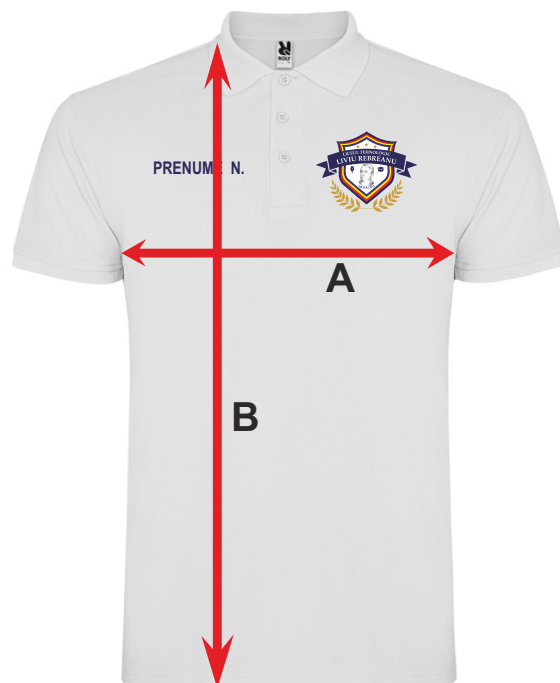

SHOP SCHOOL

STAR

MĂRIMI

Adulți:	S	M	L	XL	2XL	3XL	4XL
WIDTH (A)	50cm	54cm	56cm	58cm	63cm	67cm	70cm
LUNGIME (B)	69cm	69cm	71cm	75cm	77cm	82cm	85cm

Copii:	1/2	3/4	5/6	7/8	9/10	11/12
WIDTH (A)	32cm	35cm	38cm	41cm	44cm	48cm
LUNGIME (B)	40cm	44cm	48cm	52cm	56cm	61cm