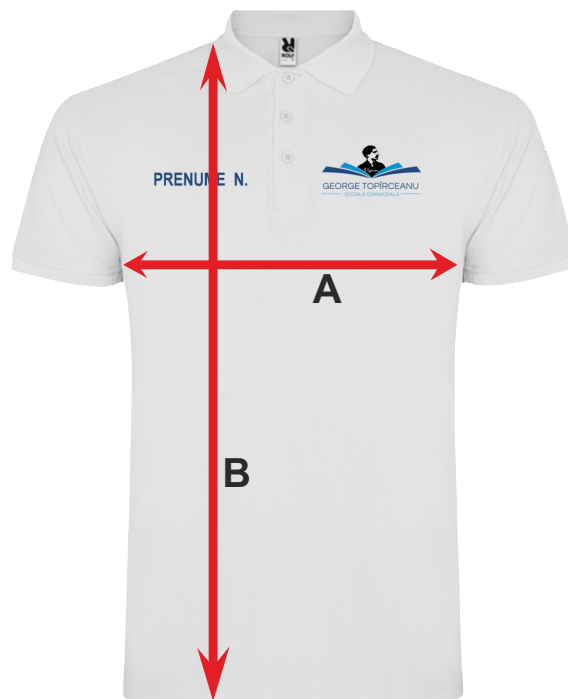

SHOP SCHOOL

STAR

MĂRIMI

Adulți:	S	M	L	XL	2XL	3XL	4XL
WIDTH (A)	50cm	54cm	56cm	58cm	63cm	67cm	70cm
LUNGIME (B)	69cm	69cm	71cm	75cm	77cm	82cm	85cm

Copii:	1/2	3/4	5/6	7/8	9/10	11/12
WIDTH (A)	32cm	35cm	38cm	41cm	44cm	48cm
LUNGIME (B)	40cm	44cm	48cm	52cm	56cm	61cm