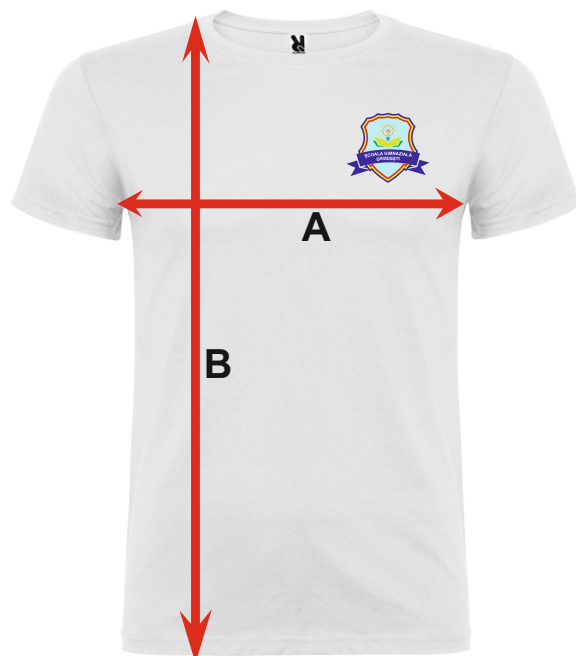

SHOP SCHOOL

BEAGLE

MĂRIMI

Adulți:	XS	S	M	L	XL	2XL	3XL	4XL
WIDTH (A)	45cm	47cm	52cm	55cm	58cm	60cm	66cm	67cm
LUNGIME (B)	67cm	67cm	72cm	72cm	75cm	76cm	78cm	81cm

Copii:	1/2	3/4	5/6	7/8	9/10	11/12
WIDTH (A)	29cm	32cm	35cm	39cm	42cm	45cm
LUNGIME (B)	39cm	43cm	48cm	50cm	55cm	59cm