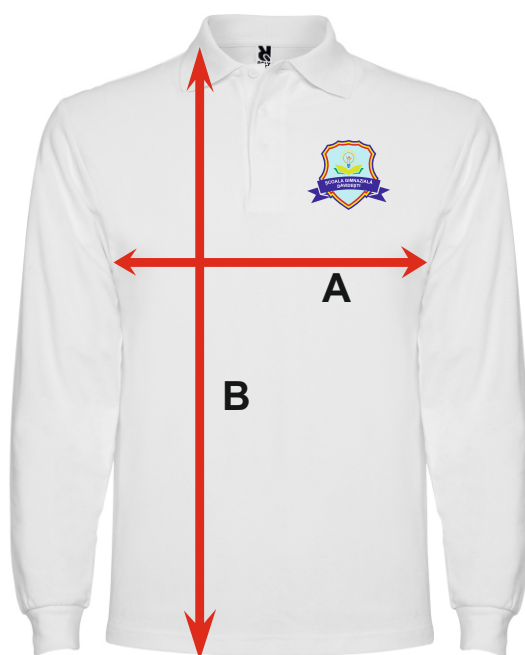

SHOP SCHOOL

ESTRELLA

MĂRIMI

Adulți:	S	M	L	XL	2XL	3XL
WIDTH (A)	49cm	52cm	55cm	58cm	61cm	64cm
LUNGIME (B)	69cm	71cm	73cm	75cm	77cm	79cm
Copii:	1/2	3/4	5/6	7/8	9/10	11/12
WIDTH (A)	32cm	34cm	36cm	38cm	40cm	42cm
LUNGIME (B)	41cm	45cm	49cm	53cm	58cm	62cm