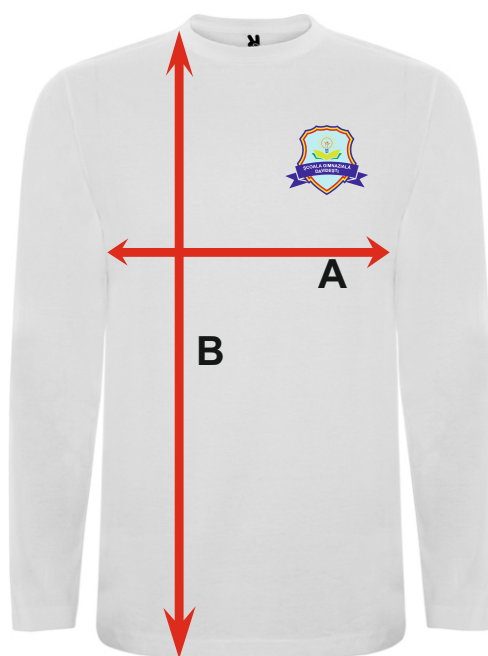

SHOP SCHOOL

EXTREME

MĂRIMI

Adulți:	S	M	L	XL	2XL	3XL
WIDTH (A)	47cm	49cm	53cm	57cm	61cm	65cm
LUNGIME (B)	70cm	72cm	74cm	76cm	78cm	80cm
Copii:	3/4	5/6	7/8	9/10	11/12	
WIDTH (A)	32cm	35cm	39cm	43cm	46cm	
LUNGIME (B)	46cm	50cm	54cm	58cm	62cm	

* Culoarele și mărimile din această fișă sunt aproximative culorilor și mărimilor reale ale produselor noastre. Datorită procesului continuu de îmbunătățire a produselor și renovare a stocului, acestea pot avea sau suferi modificări ce nu sunt menționate în acest document. Nu se acceptă plângeri în bazaculoarelor sau a mărimilor indicate în această fișă. ROLY își rezervă dreptul de a modifica, fără notificare în prealabil, culorile și mărimile produselor descrise în această fișă tehnică.