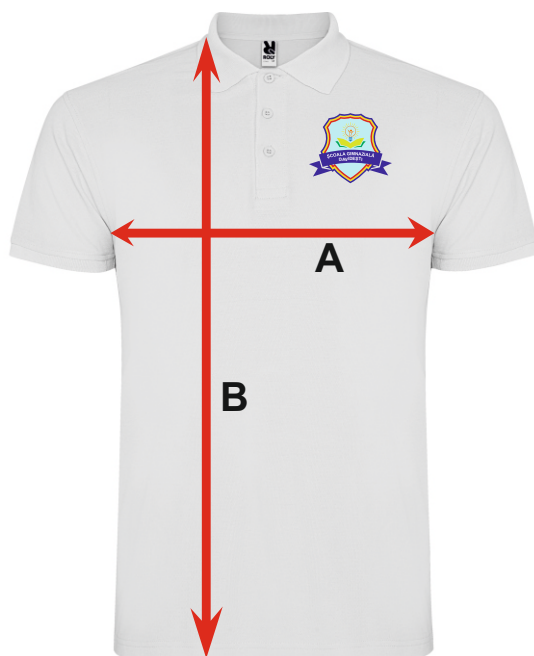

# SHOP SCHOOL

## STAR

### MĂRIMI

Adulți:	S	M	L	XL	2XL	3XL	4XL
WIDTH (A)	50cm	54cm	56cm	58cm	63cm	67cm	70cm
LUNGIME (B)	69cm	69cm	71cm	75cm	77cm	82cm	85cm

Copii:	1/2	3/4	5/6	7/8	9/10	11/12
WIDTH (A)	32cm	35cm	38cm	41cm	44cm	48cm
LUNGIME (B)	40cm	44cm	48cm	52cm	56cm	61cm